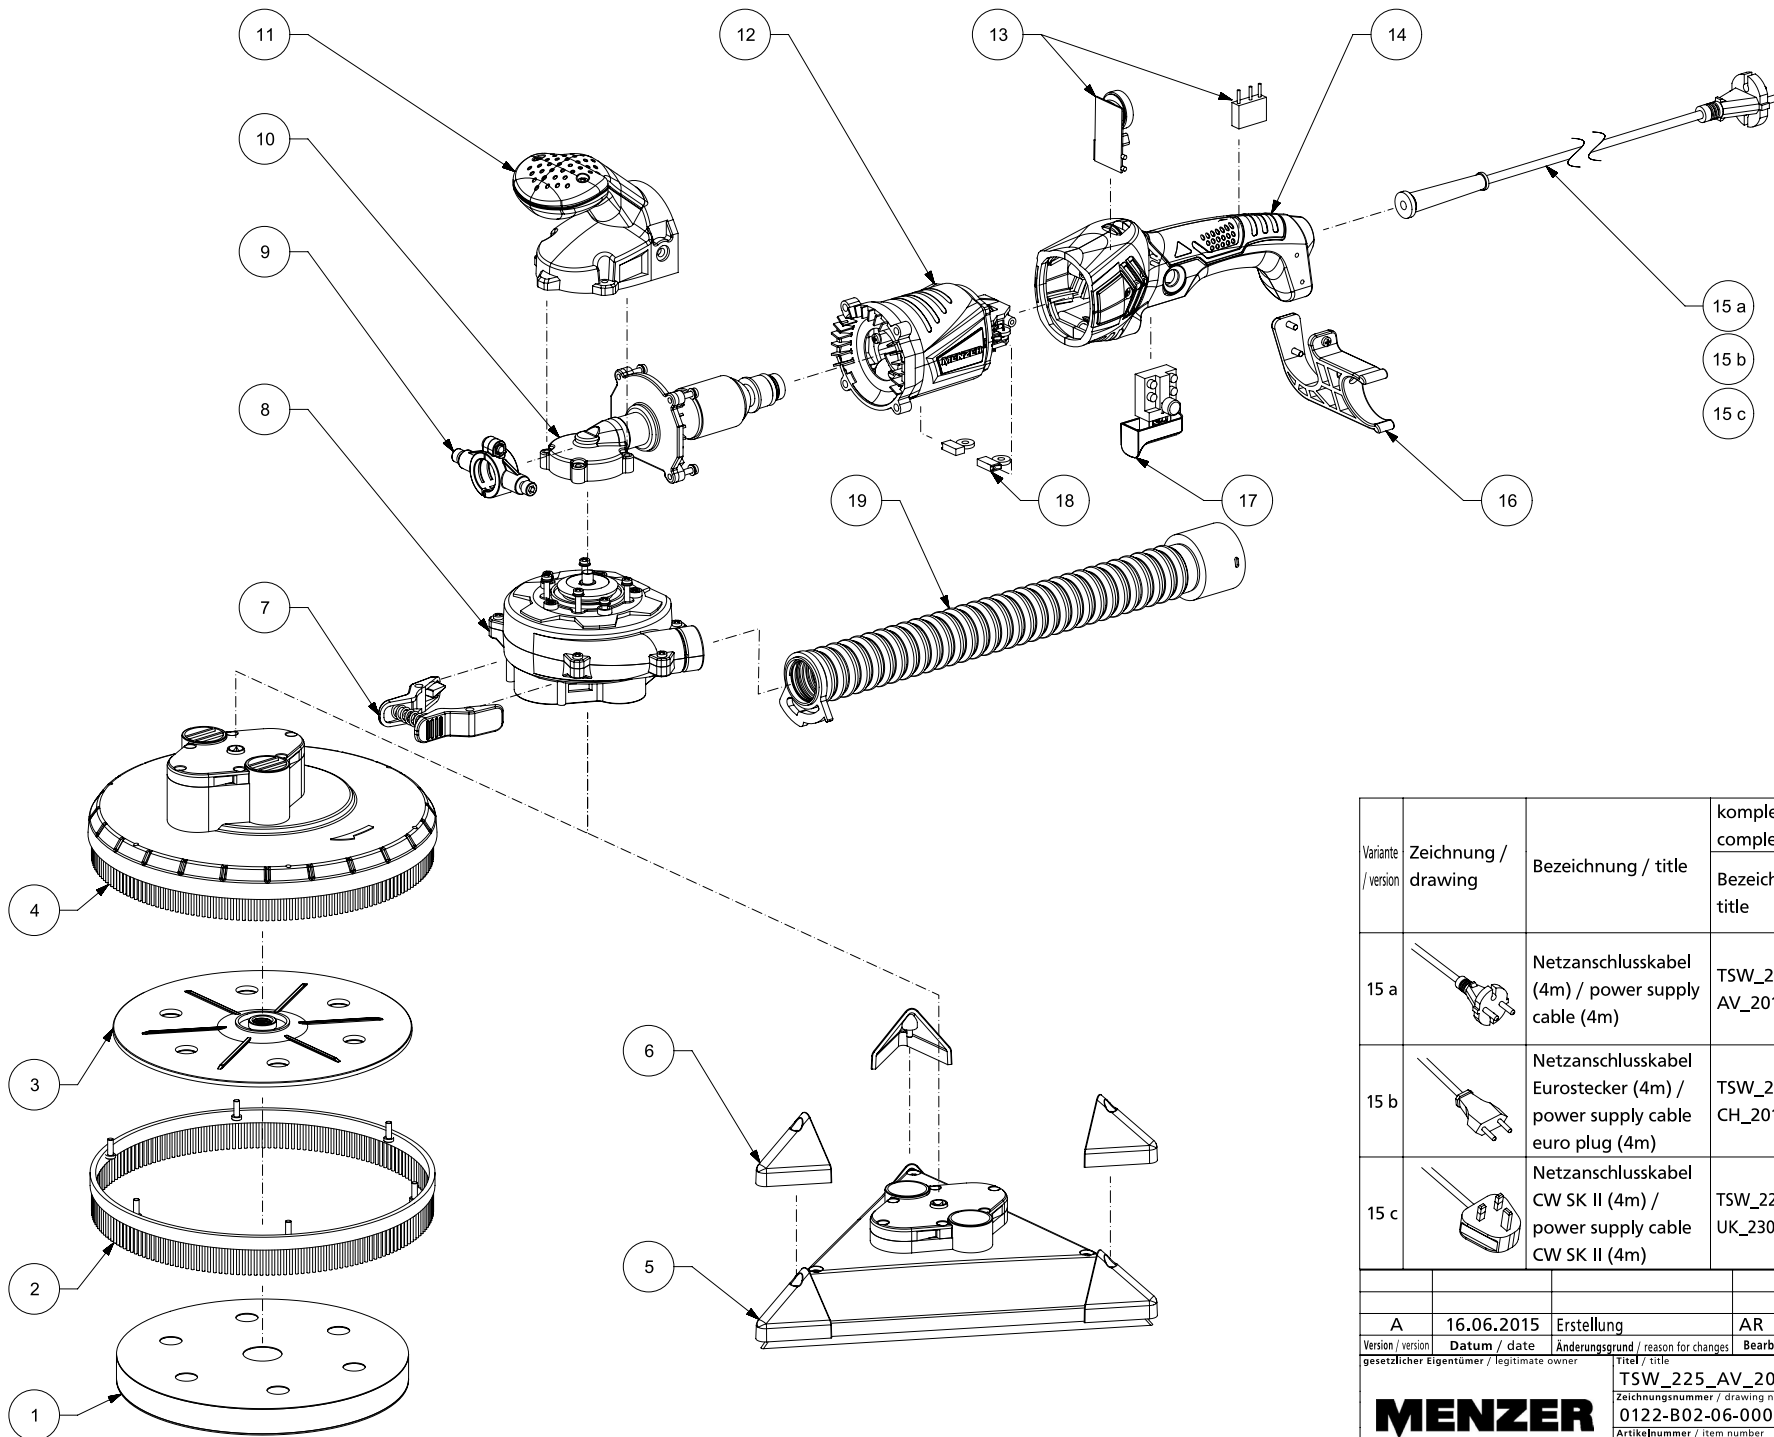

MENZER TSW 225 AV

Position	Name	Stk. pro VE
1	Klettpad (225mm) weich	1
2	Bürstenkranz (225mm) 1-teilig	1
3	Treibteller (225mm) Wechselfpad	1
4	Schleifkopf rund (225mm)	1
5	Schleifkopf dreieckig (250x290mm)	1
6	Schutzkappen Schleifkopf dreieckig	1
7	Betätigungshebel Schleifköpfe	1
8	Eigenabsaugung 2	1
9	Schellen	1
10	Rotor (710W)	1
11	Griff 2 BASE	1
12	Stator 2 BASE	1
13	Elektronik 3	1
14	Griffschalen BASE	1
15a	Netzanschlusskabel (4m)	1
15b	Netzanschlusskabel Eurostecker (4m)	1
15c	Netzanschlusskabel CW SK II (4m)	1
16	Saugschlauchhalter BASE	1
17	Ein-/Aus-Taster	1
18	Schleifkohlen 2	1
19	Absaugschlauchset 3	1
20	Absaugkit	1
21	MENZER Innen-Staubsack für AV-Geräte	5
22	Absaugschlauch 1,5m	1

Variante / version	Zeichnung / drawing	Bezeichnung / title	komplettes Elektrowerkzeug / complete power tool		
			Bezeichnung / title	Art.-Nr. / item number	Zeichnungs nr. / drawing number
15 a		Netzanschlusskabel (4m) / power supply cable (4m)	TSW_225_AV_2015	37126005	
15 b		Netzanschlusskabel Eurostecker (4m) / power supply cable euro plug (4m)	TSW_225_AV_CH_2015	37129838	0122-B02-x x-xxxxxx
15 c		Netzanschlusskabel CW SK II (4m) / power supply cable CW SK II (4m)	TSW_225_AV_UK_230_V_2015	37129836	
A	16.06.2015	Erstellung	AR	RB	
Version / version	Datum / date	Änderungsgrund / reason for changes	Bearbeiter / processed by	Freigegeben durch / approved by	
gesetzlicher Eigentümer / legitimate owner		Titel / title			
		TSW_225_AV_2015			
		Zeichnungsnummer / drawing number			
		0122-B02-06-000001			
		Artikelnummer / item number			
		37126005			