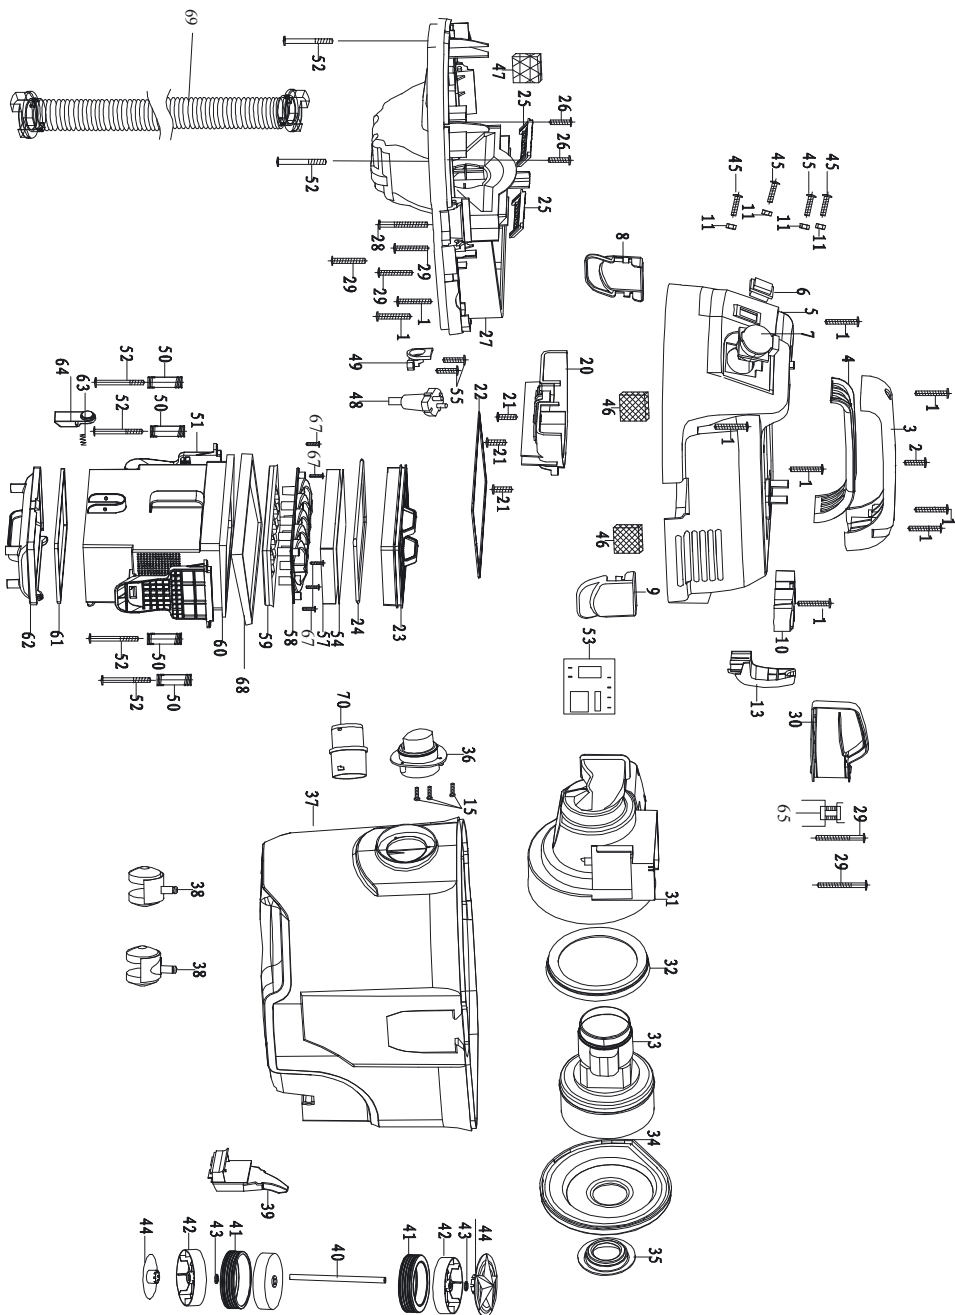

MENZER VC 760 EXPLOSIONSZEICHNUNG

MENZER VC 760 TEILELISTE

Nr.	Name	Baugruppe
1	Kombischraube St5x35	506, 508, 510
2	Kombischraube St5x18	506
3	Oberes Griffteil	506
4	Unteres Griffteil	506
5	Obere Tankabdeckung	508
6	Ein-/Aus-Schalter	6
7	Gerätesteckdose	509
8	Schnappverschluss für Tankabdeckung li.	507
9	Schnappverschluss für Tankabdeckung re.	507
10	Saugdüsenhalter	10
11	Arretiermutter M4	509
13	Kabelhaken	13
15	Kombischraube St3.9x16	511
20	Abdeckung des Staubfilter-Ventils	508
21	Kombischraube St3.9x16	508
22	Dichtung Tankabdeckung für Filtereinheit	22
23	Filteraufnahme	504
24	Dichtung für Filterelement	504
25	Grobfilter	25
26	Kombischraube St5x16	510
27	Untere Tankabdeckung	510
28	Kombischraube St5x85	510
29	Kombischraube St5x50	510
30	Seitenabdeckung Motorgehäuse	500
31	Motorgehäuse	500
32	Stoßschutz Motorgehäuse	500
33	Motor	500
34	Frontabdeckung Motorgehäuse	500
35	Verschlusskappe Motorgehäuse	500
36	Schlauchanschluss	511
37	Maschinengehäuse	37

Nr.	Name	Baugruppe
38	Vorderrollen	38
39	Saugschlauchhalter	39
40	Hinterradachse	503
41	Gummireifen	503
42	Hinterradfelge	503
43	Sicherungsscheibe Rad	503
44	Radkappe	503
45	Senkkopfschraube M4x12	509
46	Seitlicher Staubfilter	46
47	Staubfilter Motor	47
48	Anschlusskabel mit Stecker	512
49	Spannscheibe	512
50	Feder	502
51	Hebegriffe	502
52	Kombischraube St4x54	502
53	elektronisches Modul	53
54	Faserfilter	504
55	Spezialschraube Füllkontakt	510
57	Filterschwamm	504
58	Luftleitelement	501
59	Luftleitdichtung	501
60	Gehäuse Filtereinheit	501
61	Dichtungsring untere Filterabdeckung	501
62	Untere Filterabdeckung	501
63	Feder für Schnappverschluss	501
64	Schnappverschluss	501
65	Drossel	500
67	Schraube M4x16	501
68	Dichtungsring Filtergehäuse	501
69	Absaugschlauch 2,5m	69
70	Schlauchadapter	70